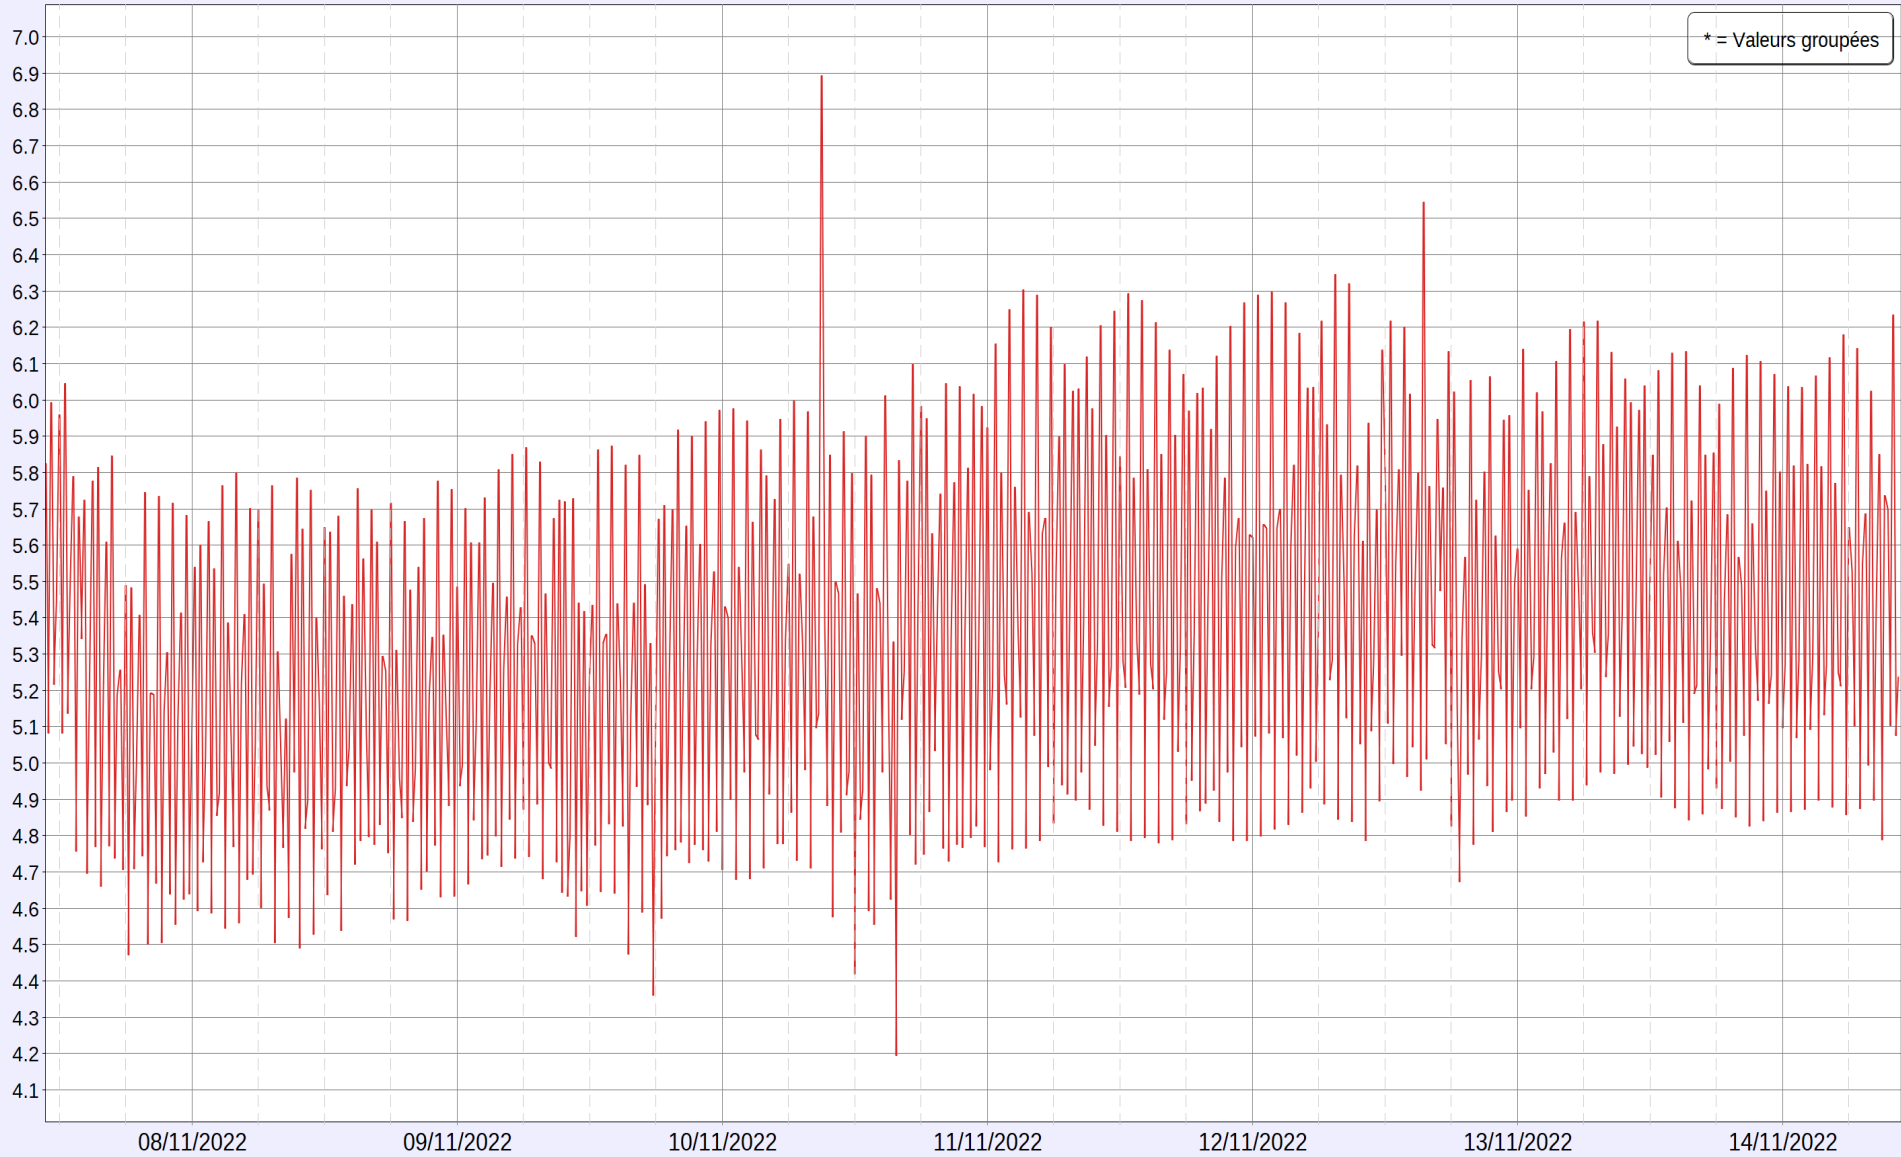

Export PDF

07/11/2022 10:44:00 - 14/11/2022 10:44:00

Date created 14/11/2022 10:44:24

Created by Account Owner

°C ■ T1_54674101 [°C]*