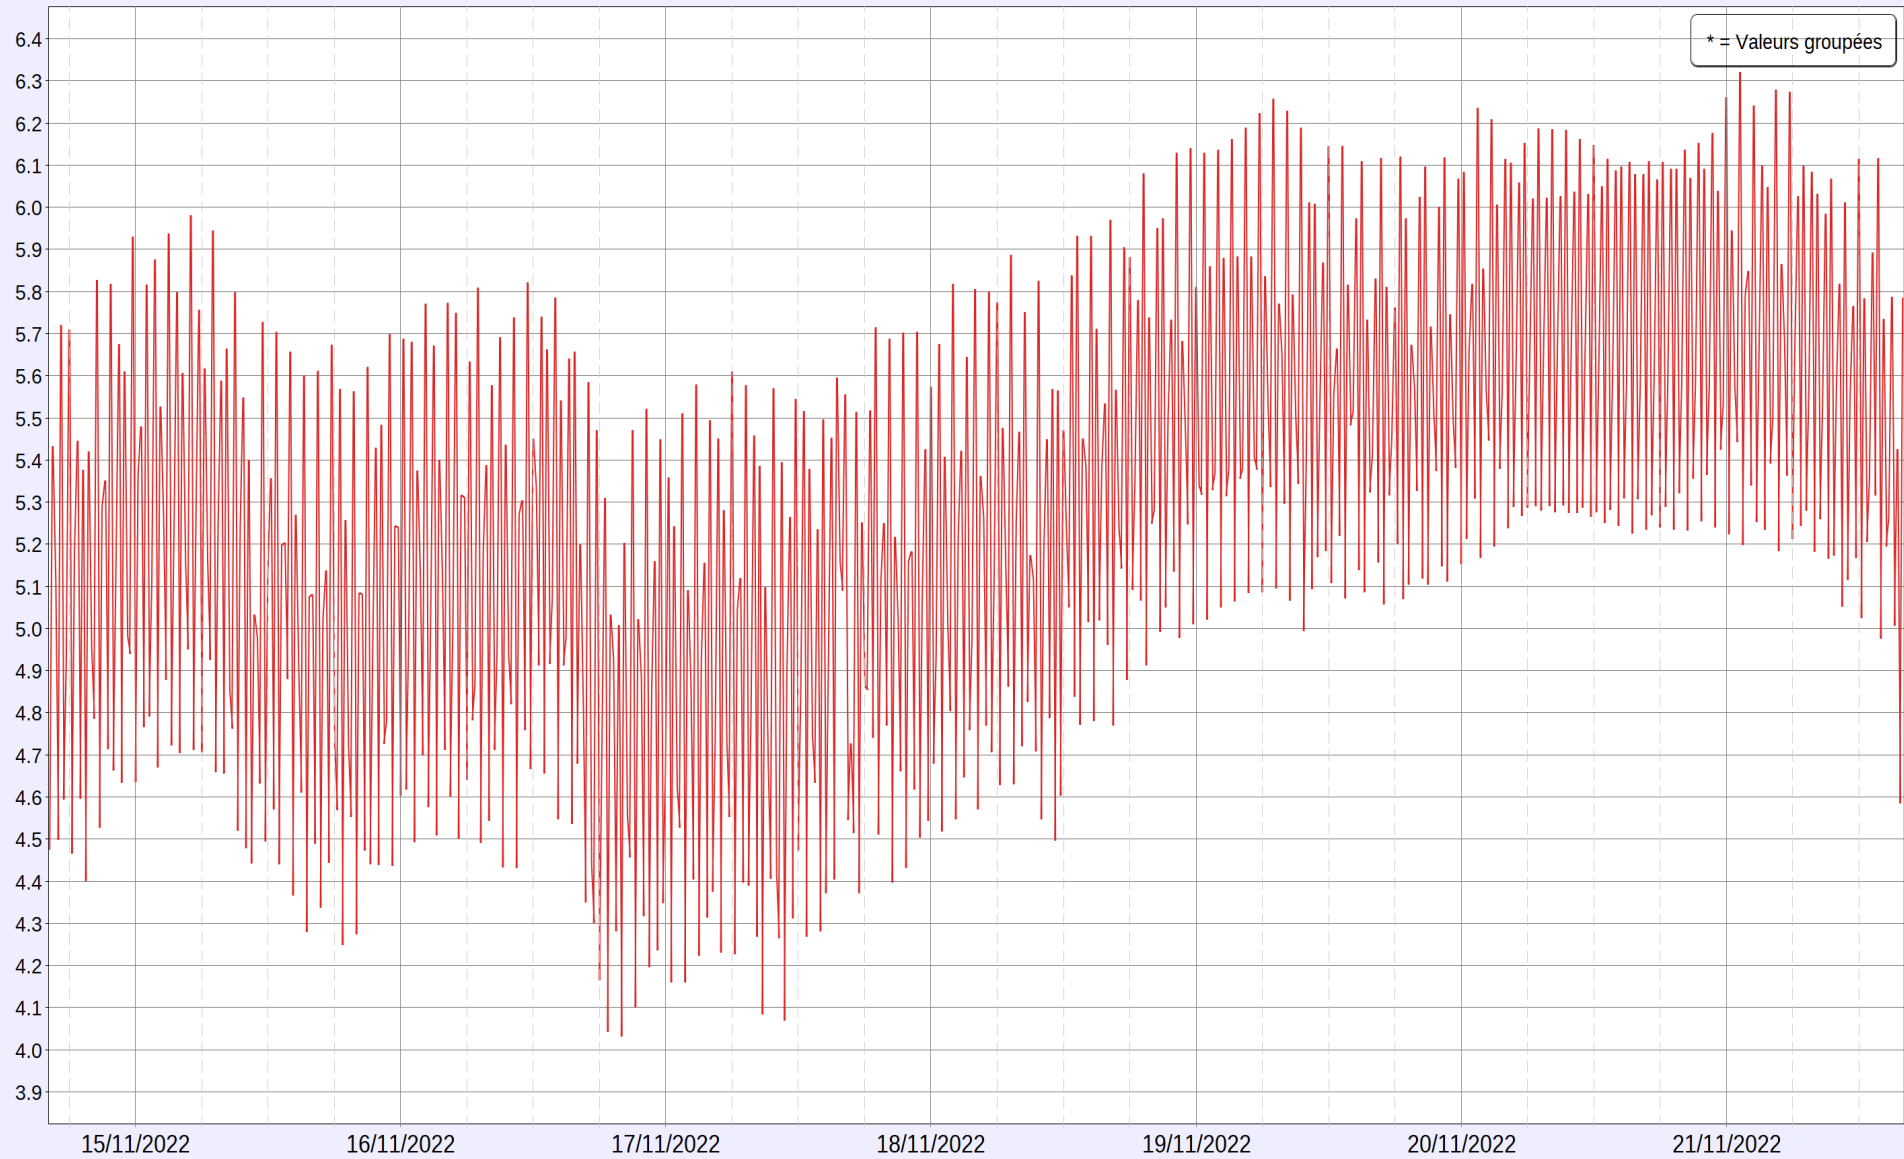

Export PDF

14/11/2022 16:07:00 - 21/11/2022 16:07:00

Date created 21/11/2022 16:07:57

Created by Account Owner

°C ■ T1_54674101 [°C]*